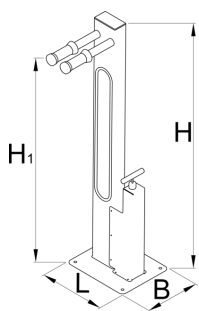

Samouslužni stalak za servis, sa INOX pumpom

1693ES

Profili

Opis proizvoda

- Samouslužni stalak lako se koristi na javnim mestima kao što su biciklističke staze, parkovi, ispred hotela, u kampovima i na drugim mestima na kojima biciklista može da se nađe. Stalak je opremljen osnovnim alatom za popravke i nožnom pumpom. Na njemu se nalaze podešavajući ključ, alat za lanac, garnitura imbus ključeva 2,5-8 mm, višenamenski alat, TX odvijač 10, 25, PX i ravni odvijač, konus ključevi dimenzija 13, 14, 15 i 17 mm kao i poluge za demontažu i montažu guma.
- Bicikl se može lako postaviti na gumirane nosače stalka.
- Svi alati su pričvršćeni jakom žicom unutar kućišta stalka.
- Stalak prilikom upotrebe treba pričvrstiti za podlogu. Ankeri nisu uključeni u obim isporuke.

	L	B	H1	H	
628425	400	330	1400	1500	23200

* Fotografije proizvoda su simbolične. Sve dimenzije su u mm, a težina u gramima. Sve navedene dimenzije mogu odstupati u granicama tolerancija.

Upotreba (slike)