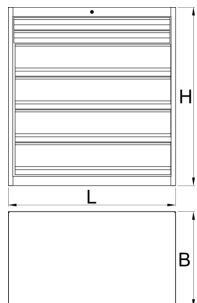

Skrinka na náradie Heavy duty

991HD-BLACK

Profiles

Product features

- Robustná a odolná konštrukcia skrinky
- Rozmery skrinky: D 1221 x Š 700 x V 1304mm
- 6 zásuviek: 2 v rozmere D1106 x Š596 x V72 mm s nosnosťou 90 kg a 4 zásuvky s rozmermi D1106 x Š596 x V198 mm s nosnosťou 180 kg
- Celkový objem zásuvky: 522 litrov
- 100% výsuvné zásuvky s kvalitnými klznými ložiskami
- centrálny uzamykací systém so zámkom a skladacím kľúčom

	L	B	H	
628256	1221	700	1304	215000

* Obrázky sú symbolické. Všetky rozmery sú v mm, hmotnosť je v g. Všetky udané rozmery sa môžu líšiť v rámci tolerancie.

Photo (pictures)

Accessories

Sada prepážok pre 991HD malú zásuvku, 3 kusy