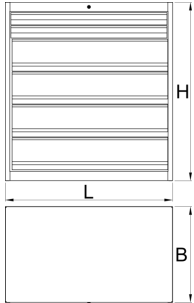

Συρταριέρα βαρέως τύπου

991HD-BLACK

Προφίλ

Χαρακτηριστικά προϊόντος

- βαριάς χρήσης και ανθεκτική κατασκευή ντουλαπιών
- Διαστάσεις ντουλαπιού: M1221 × Π700 × Υ1304 mm
- 6 συρτάρια: 2 σε μέγεθος M1106 × Π596 × Υ72 mm με χωρητικότητα 90 kg και 4 σε μέγεθος M1106 × Π596 × Υ198 mm με χωρητικότητα 180 kg
- συνολικός όγκος συρταριού: 522 λίτρα
- Συρτάρια που ανοίγουν στο 100% με υψηλής ποιότητας γλίστρες με ρουλεμάν
- Κεντρικό σύστημα κλειδώματος με αναδιπλούμενο κλειδί

- Το σύστημα ασφαλείας μπλοκ αποτρέπει το ταυτόχρονο άνοιγμα περισσότερων του ενός συρταριών. Όταν ανοίγει ένα συρτάρι, όλα τα άλλα συρτάρια κλειδώνουν και δεν μπορούν να ανοίξουν, γεγονός που εμποδίζει το καρότσι να ανατραπεί.
- προσαρμογή - χωρίστε τα συρτάρια με τη χρήση χωρισμάτων και διαχωριστικών σύμφωνα με τις ανάγκες σας
- κατασκευασμένο από χαλυβδοέλασμα premium PLUS
- βαμμένο με οικολογικά χρώματα προτύπου ποιότητας Qualicoat

	L	B	H	
628256	1221	700	1304	215000

* Οι εικόνες των προϊόντων είναι συμβολικές. Όλες οι διαστάσεις είναι σε mm, το βάρος είναι σε γραμμάρια. Όλες οι αναφερόμενες διαστάσεις μπορεί να διαφέρουν σε ανοχές.