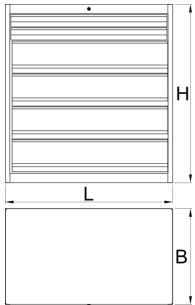

Hochbelastbarer Schubladenschrank

991HD-BLACK

Profile

Produkteigenschaften

- Haltbarer, stabiler und robuster Schrank
- Abmessungen: 1221 x 700 x 1304 mm
- 6 Schubladen: 2 x 1106 x 596 x 72 mm mit 90 kg Tragkraft, 4 x 1106 x 596 x 198 mm mit 180 kg Tragkraft
- Gesamtvolumen der Schubladen: 552 l
- Schubladen mit kugelgelagerten Vollauszügen

	L	B	H	
628256	1221	700	1304	215000

* Bilder von Produkten sind Symbolfotos. Abmessungen sind in mm, Gewichte in Gramm.

Foto (Bilder)

Zubehör

 Satz Längsteiler, Höhe 72 mm Schublade 991HD, 3 Stück

Satz Querteiler, Höhe 72 mm Schublade 991HD, 5 Stück

Satz Querteiler, Höhe 72 mm Schublade 991HD, 5 Stück

Satz Querteiler, Höhe 72 mm Schublade 991HD, 5 Stück

 Satz Längsteiler, Höhe 198 mm Schublade 991HD, 3 Stück

Satz Querteiler, Höhe 198 mm Schublade 991HD, 5 Stück

Satz Querteiler, Höhe 198 mm Schublade 991HD, 5 Stück

Satz Querteiler, Höhe 198 mm Schublade 991HD, 5 Stück

Transportsockel für 991HD

Verwandte Produkte

Hochbelastbarer Schubladenschrank