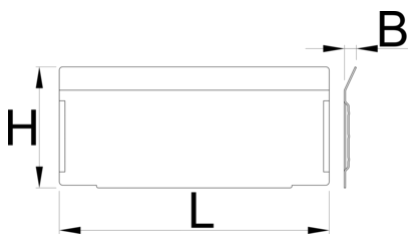

# Set tussenschotten voor 991HD kleine lade, 5 stuks

991.13HDS

## Profielen

628269

L

152

B

7

H

68

339

\* Afbeeldingen van producten zijn symbolisch. Alle afmetingen zijn in mm, en het gewicht in grammen. Alle vermelde afmetingen kunnen variëren in tolerantie.