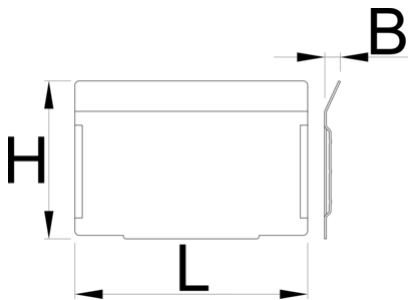

Set razdelnika za male fioke 991HD, 5 delova u setu

991.12HDS

Profil

628268

L

100.5

B

7

H

68

220

* Fotografije proizvoda su simbolične. Sve dimenzije su u mm, a težina u gramima. Sve

navedene dimenzije mogu odstupati u granicama tolerancija.

Upotreba (slike)