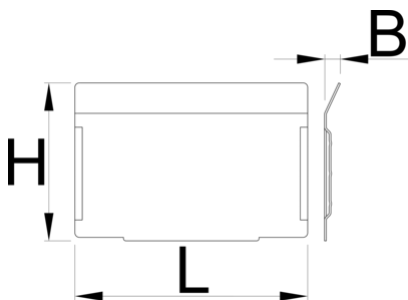

# Garnitura razdelilnikov za 991HD mali predal, 5 kosov

991.12HDS

## Profil

628268

L

100.5

B

7

H

68

220

\* Slike proizvodov so simbolične. Vse dimenzije so v mm, masa v g. Vse navedene

dimenzije lahko odstopajo v tolerančnih merah.