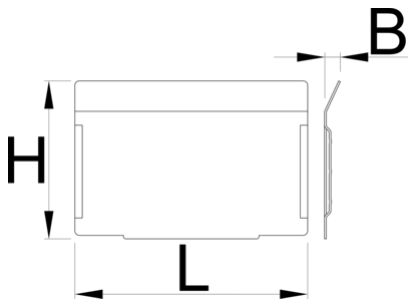

Set of dividers for 991HD small drawer, 5 pieces

991.12HDS

Profile

628268

L

100.5

B

7

H

68

220

* Imaginea produsului este simbolica. Toate dimensiunile sunt exprimate în mm, greutatea

în game.

0 (pictures)