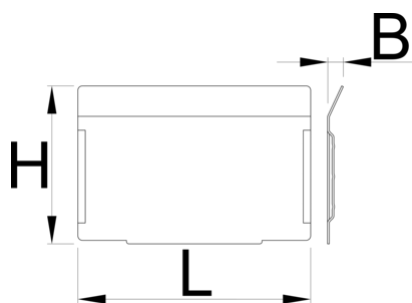

Zestaw przegródek do 991HD, mała szuflada, 5 szt

991.12HDS

Profile

628268

L

100.5

B

7

H

68

220

* Przedstawiony wygląd produktu jest orientacyjny. Wszystkie wymiary są w mm, podana

waga w gramach

Użycie (Obrazy)