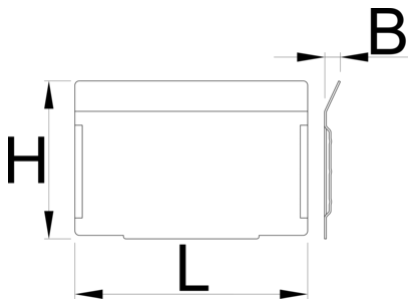

Verdeelschotjes - 5 stuks voor lage lade 991HD

991.12HDS

Profielen

628268

L

100.5

B

7

H

68

220

* Afbeeldingen van producten zijn symbolisch. Alle afmetingen zijn in mm en gewicht in

gram. Alle vermelde afmetingen kunnen variëren in tolerantie.

Gebruik (Afbeeldingen)