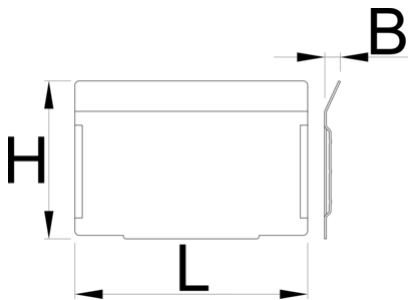

# Elválasztó-készlet 991HD kis méretű fiókhoz, 5 darab

991.12HDS

## Profilok

628268

L

100.5

B

7

H

68

220

\* A termékeképek illusztrációk. Minden feltüntetett méret milliméterben, a tömegek

grammban. Az összes feltüntetett méret eltérhet a toleranciának megfelelően.