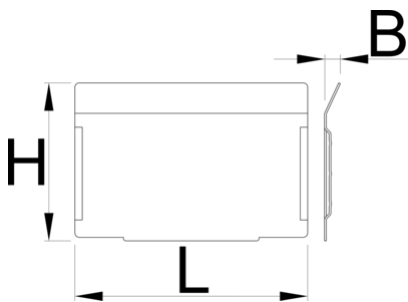

# Σετ διαχωριστικών για μικρό συρτάρι του 991HD, 5 τεμ

991.12HDS

## Προφίλ

628268

L

100.5

B

7

H

68

220

\* Οι εικόνες των προϊόντων είναι συμβολικές. Όλες οι διαστάσεις είναι σε mm, το βάρος

είναι σε γραμμάρια. Όλες οι αναφερόμενες διαστάσεις μπορεί να διαφέρουν σε ανοχές.