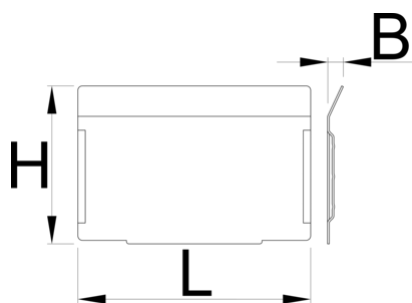

Sada rozdělovačů pro nízkou zásuvku 991HD, 5 ks

991.12HDS

Profily

628268

L

100.5

B

7

H

68

220

* Obrázky produktů jsou symbolické. Všechny rozměry jsou v mm a hmotnost v gramech.

Všechny uvedené rozměry se mohou lišit v toleranci.

Používání (obrázky)