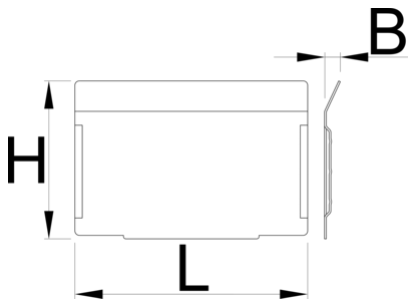

# Комплект разделители за малко чекмедже 991HD, 5 броя

991.12HDS

## Профили

628268

L

100.5

B

7

H

68

220

\* Снимките на продуктите са символични. Всички размери са в мм., теглото е в

грамове .