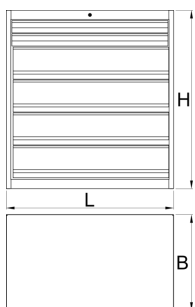

Predalnik z višjo nosilnostjo

991HD

Profili

Atributi izdelka

- Robustna in vzdržljiva konstrukcija predalnika
- Zunanje dimenzije predalnika: D1221 × Š700 × V1304 mm
- Šest predalov: dva predala dimenzij D1106 × Š596 × G72 mm z nosilnostjo 90 kg ter štiri predali dimenzij D1106 × Š596 × G198 mm z nosilnostjo 180 kg
- Skupen volumen vseh predalov: 522 litrov
- 100 % izvlečni predali, vodeni na kvalitetnih krogličnih vodilih
- Centralno zaklepanje predalov s ključavnico in pregibnim ključem

	L	B	H	
628257	1221	700	1304	215000

* Slike proizvodov so simbolične. Vse dimenzije so v mm, masa v g. Vse navedene dimenzije lahko odstopajo v tolerančnih merah.

Uporaba (slike)

Accessories

 Garnitura pregrad za 991HD mali predal, 3 kose