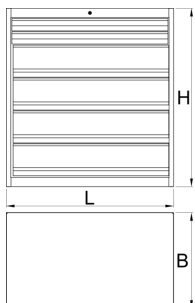

## Product features

- Robustná a odolná konštrukcia skrinky
- Rozmery skrinky: D 1221 x Š 700 x V 1304mm
- 6 zásuviek: 2 v rozmere D1106 x Š596 x V72 mm s nosnosťou 90 kg a 4 zásuvky s rozmermi D1106 x Š596 x V198 mm s nosnosťou 180 kg
- Celkový objem zásuvky: 522 litrov
- 100% výsuvné zásuvky s kvalitnými klznými ložiskami
- centrálny uzamykací systém so zámkom a skladačím kľúčom

	L	B	H	
628257	1221	700	1304	215000

\* Obrázky sú symbolické. Všetky rozmery sú v mm, hmotnosť je v g. Všetky udané rozmery sa môžu líšiť v rámci tolerancie.