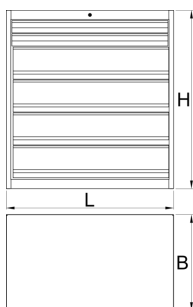

Heavy duty gereedschapskist

991HD

Profielen

Product attributen

- Robuuste en duurzame kastconstructie
- Kastafmetingen: L 1221 × B 700 × H 1304 mm
- 6 laden: 2 maal L 1106 × B 596 × H 72 mm met een capaciteit van 90 kg en 4 maal L 1106 × B 596 × H 198 mm met een capaciteit van 180 kg
- Totaal laden volume: 522 liter
- 100% uittrekbare laden met hoogwaardige kogellagergeleiders
- Centraal afsluitbaar met slot en vouwbare sleutel

- Blokveiligheidssysteem voorkomt het gelijktijdig openen van meer dan één lade. Wanneer een lade wordt geopend, zijn alle andere laden vergrendeld en kunnen ze niet worden geopend, waardoor de kast niet kan kantelen.
- Aanpassing - verdeel laden door gebruik te maken van partities en tussenschotten volgens uw behoeften
- Gemaakt van premium PLUS plaatstaal
- Geschilderd met ecokleuren van Qualicoat-kwaliteitsnorm

	L	B	H	
628257	1221	700	1304	215000

* Afbeeldingen van producten zijn symbolisch. Alle afmetingen zijn in mm, en het gewicht in grammen. Alle vermelde afmetingen kunnen variëren in tolerantie.

Gebruik (Afbeeldingen)