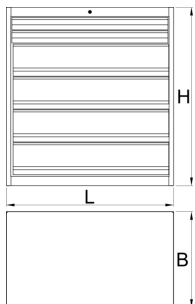

Dollap për vegla, kapaciteti i shtuar i ngarkesës

991HD

Profiles

Product features

- Ndërtim i fortë dhe i qëndrueshëm
- Dimensionet e jashtme të kabinetit: L1221 × W700 × H1304 mm
- 6 sirtarë: 2 sirtarë të madhësisë L1106 × W596 × H72 mm me një kapacitet ngarkese deri në 90 kg dhe 4 sirtarë të madhësisë L1106 × W596 × H198 mm me një kapacitet ngarkese deri në 180 kg

- Vëllimi total i të gjithë sirtarëve të dollapëve: 522 litra
- Sirtarët me udhëzues rrëshqitës mund të tërhiqen plotësisht për të inspektuar përmbajtjen
- Sistemi mbyllje
- Sistemi i sigurisë BLOCK parandalon hapjen aksidentale të më shumë se një sirtari në të njëjtën kohë. Kur hapet një sirtar, të gjithë të tjerët bllokohen dhe nuk mund të hapen, duke parandaluar kështu që kabineti të përmbysset dhe të dëmtojë përdoruesin.
- Përshtatshmëria - pjesa e brendshme e sirtarit mund të organizohet duke përdorur ndarëse dhe ndarje në përputhje me nevojat e përdoruesit.
- Kabineti është prej fletë çeliku premium PLUS.
- E lyer me bojë ekologjike, pa kadmium dhe plumb

	L	B	H	
628257	1221	700	1304	215000

* Imazhet e produkteve janë simbolike. Të gjitha dimensionet janë në mm, pesha në gram. Të gjitha dimensionet e listuara mund të ndryshojnë në tolerancë.

Usage (pictures)