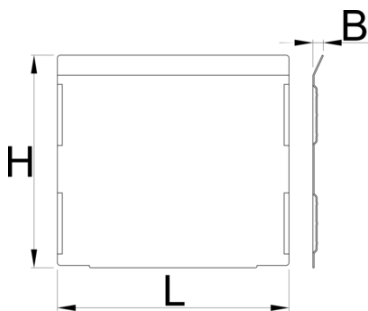

Set of dividers for 991HD big drawer, 5 pieces

991.23HDS

Profiles

628273

L

152

B

7

H

139

696

* Ürünlerin resimleri semboliktir. Bütün boyutlar mm ve ağırlık gram cinsindedir.

Usage (pictures)