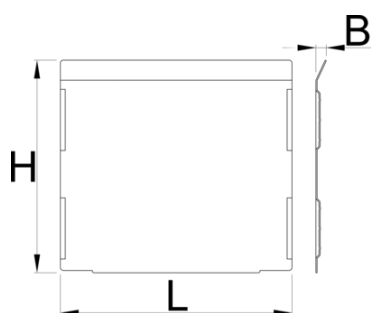

Zestaw przegródek do 991HD, duża szuflada, 5 szt

991.23HDS

Profile

628273

L

152

B

7

H

139

696

* Przedstawiony wygląd produktu jest orientacyjny. Wszystkie wymiary są w mm, podana waga w gramach

Użycie (Obrazy)