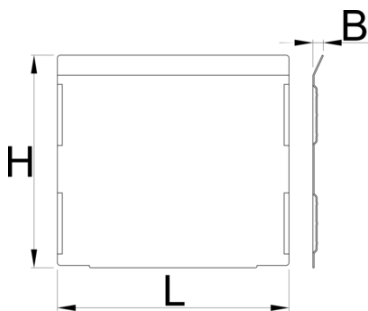

# Σετ διαχωριστικών για μεγάλο συρτάρι του 991HD, 5 τεμ

991.23HDS

## Προφίλ

628273

L

152

B

7

H

139

696

\* Οι εικόνες των προϊόντων είναι συμβολικές. Όλες οι διαστάσεις είναι σε mm, το βάρος είναι σε γραμμάρια. Όλες οι αναφερόμενες διαστάσεις μπορεί να διαφέρουν σε ανοχές.