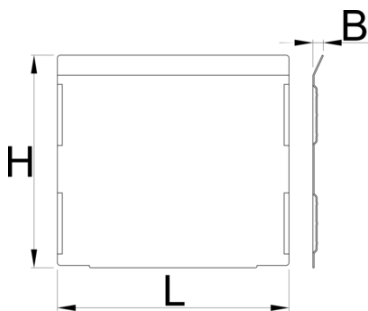

Sada rozdělovačů pro 991 HD vysokou zásuvku, 5 kusů

991.23HDS

Profily

628273

L

152

B

7

H

139

696

* Obrázky produktů jsou symbolické. Všechny rozměry jsou v mm a hmotnost v gramech. Všechny uvedené rozměry se mohou lišit v toleranci.

Používání (obrázky)