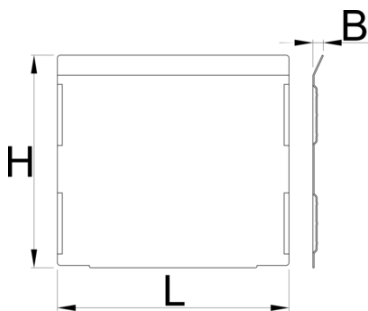

Satz Querteiler, Höhe 198 mm Schubblade 991HD, 5 Stück

991.23HDS

Profile

628273

L

152

B

7

H

139

696

* Bilder von Produkten sind Symbolfotos. Abmessungen sind in mm, Gewichte in Gramm.

Verwendung (Bilder)