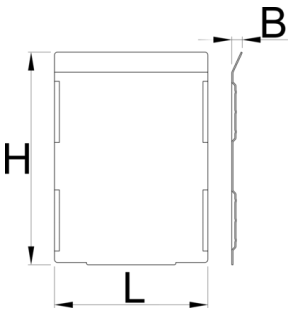

Set of dividers for 991HD big drawer, 5 pieces

991.22HDS

Profiles

628272

L

100.5

B

7

H

139

450

* Ürünlerin resimleri semboliktir. Bütün boyutlar mm ve ağırlık gram cinsindedir.

Usage (pictures)