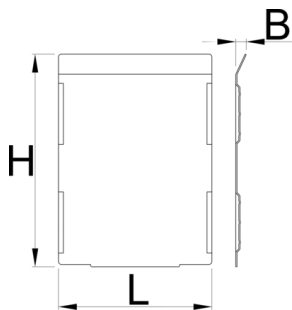

Garnitura razdelilnikov za 991HD velik predal, 5 kosov

991.22HDS

Profili

628272

L

100.5

B

7

H

139

450

* Slike proizvodov so simbolične. Vse dimenzije so v mm, masa v g. Vse navedene dimenzije lahko odstopajo v tolerančnih merah.

Uporaba (slike)