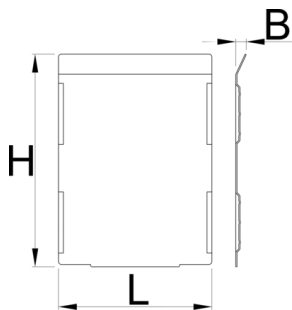

Sada oddeľovačov pre 991HD veľkú zásuvku, 5 ks

991.22HDS

Profiles

628272

L

100.5

B

7

H

139

450

* Obrázky sú symbolické. Všetky rozmery sú v mm, hmotnosť je v g. Všetky udané rozmery sa môžu líšiť v rámci tolerancie.

Usage (pictures)