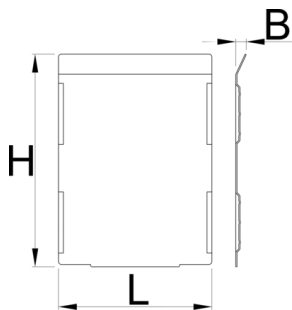

# Набор разделителей для большого ящика 991HD, 5 штук

991.22HDS

Профили

---

628272

L

100.5

B

7

H

139

450

\* Изображения продуктов носят демонстрационный характер. Все размеры указаны в миллиметрах, вес в граммах.