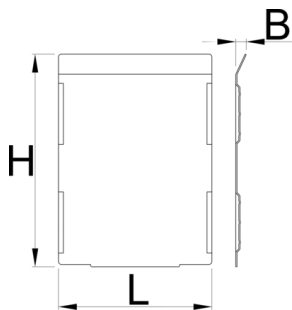

Zestaw przegródek do 991HD, duża szuflada, 5 szt

991.22HDS

Profile

628272

L

100.5

B

7

H

139

450

* Przedstawiony wygląd produktu jest orientacyjny. Wszystkie wymiary są w mm, podana waga w gramach

Użycie (Obrazy)