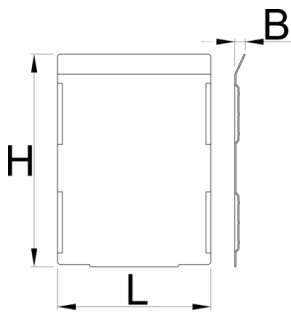

Verdeelschotjes - 5 stuks voor hoge lade 991HD

991.22HDS

Profielen

	L	B	H	
628272	100.5	7	139	450

* Afbeeldingen van producten zijn symbolisch. Alle afmetingen zijn in mm en gewicht in gram. Alle vermelde afmetingen kunnen variëren in tolerantie.

Gebruik (Afbeeldingen)