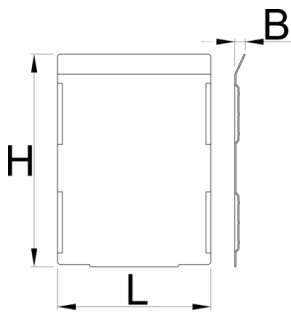

# Serie di divisori per cassetto grande 991HD, 5 pezzi

991.22HDS

Profili

---

	L	B	H	
628272	100.5	7	139	450

\* Le immagini dei prodotti sono puramente simboliche. Tutte le dimensioni sono in mm, peso in grammi.

### Utilizzo (pictures)