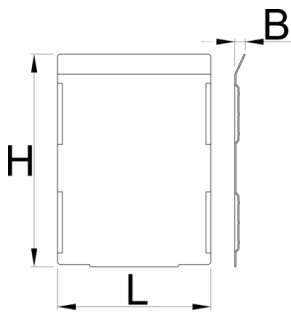

# Elválasztó-készlet 991HD nagy méretű fiókhoz, 5 darab

991.22HDS

Profilok

---

	L	B	H	
628272	100.5	7	139	450

\* A termékeképek illusztrációk. Minden feltüntetett méret milliméterben, a tömegek grammban. Az összes feltüntetett méret eltérhet a toleranciának megfelelően.

### Használat (pictures)