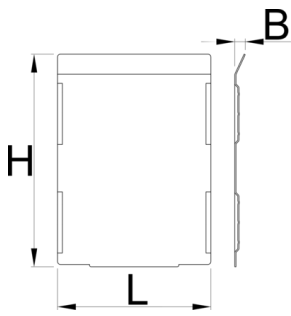

Satz Querteiler, Höhe 198 mm Schublade 991HD, 5 Stück

991.22HDS

Profile

	L	B	H	
628272	100.5	7	139	450

* Bilder von Produkten sind Symbolfotos. Abmessungen sind in mm, Gewichte in Gramm.

Verwendung (Bilder)