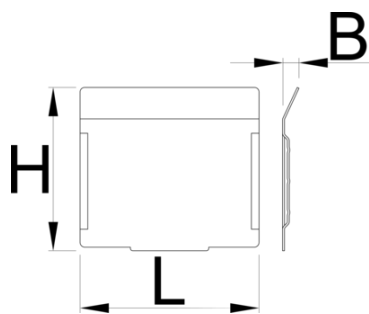

# Set razdelnika za male fioke 991HD, 5 delova u setu

991.11HDS

## Profili

628267

L

74.7

B

7

H

68

162

\* Fotografije proizvoda su simbolične. Sve dimenzije su u mm, a težina u gramima. Sve navedene dimenzije mogu odstupati u granicama tolerancija.