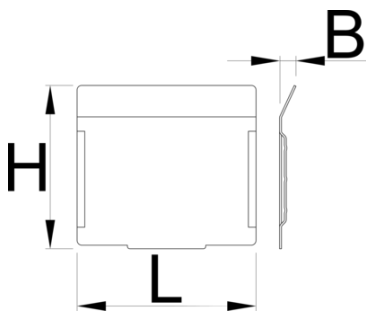

Set of dividers for 991HD small drawer, 5 pieces

991.11HDS

Profile

628267

L

74.7

B

7

H

68

162

* Imaginea produsului este simbolica. Toate dimensiunile sunt exprimate în mm, greutatea în grame.

0 (pictures)