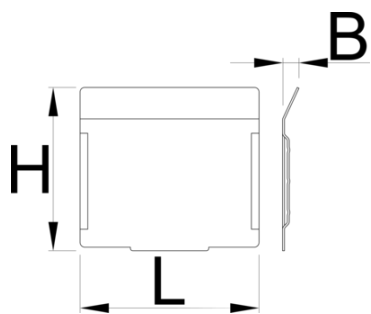

# Zestaw przegródek do 991HD, mała szuflada, 5 szt

991.11HDS

## Profile

628267

L

74.7

B

7

H

68

162

\* Przedstawiony wygląd produktu jest orientacyjny. Wszystkie wymiary są w mm, podana waga w gramach