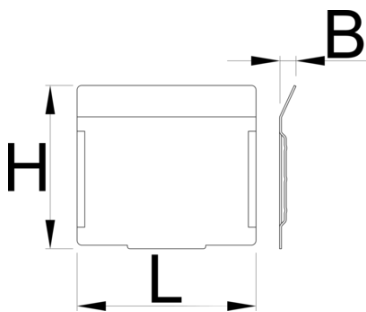

Set tussenschotten voor 991HD kleine lade, 5 stuks

991.11HDS

Profielen

628267

L

74.7

B

7

H

68

162

* Afbeeldingen van producten zijn symbolisch. Alle afmetingen zijn in mm, en het gewicht in grammen. Alle vermelde afmetingen kunnen variëren in tolerantie.

Gebruik (Afbeeldingen)