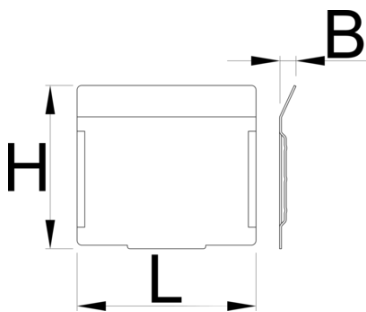

Satz Querteiler, Höhe 72 mm Schublade 991HD, 5 Stück

991.11HDS

Profile

628267

L

74.7

B

7

H

68

162

* Bilder von Produkten sind Symbolfotos. Abmessungen sind in mm, Gewichte in Gramm.

Verwendung (Bilder)