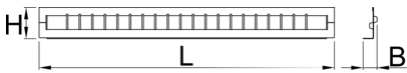

Σετ διαχωριστικών για μικρό συρτάρι του 991HD, 3 τεμ

991.1HDS

Προφίλ

628266

L

596

B

28.2

H

63

1150

* Οι εικόνες των προϊόντων είναι συμβολικές. Όλες οι διαστάσεις είναι σε mm, το βάρος είναι σε γραμμάρια. Όλες οι αναφερόμενες διαστάσεις μπορεί να διαφέρουν σε ανοχές.

Χρήση (εικόνες)