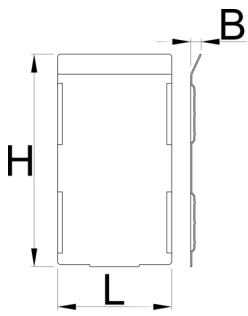

Набор разделителей для большого ящика 991HD, 5 штук

991.21HDS

Профили

	L	B	H	
628271	74.4	7	139	332

* Изображения продуктов носят демонстрационный характер. Все размеры указаны в миллиметрах, вес в граммах.

Использование (картинки)