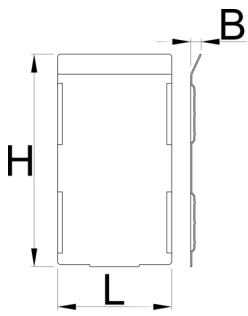

Set of dividers for 991HD big drawer, 5 pieces

991.21HDS

Profile

	L	B	H	
628271	74.4	7	139	332

* Imaginea produsului este simbolica. Toate dimensiunile sunt exprimate în mm, greutatea în grame.

0 (pictures)