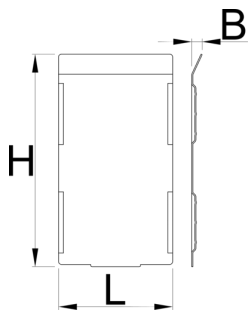

Zestaw przegródek do 991HD, duża szuflada, 5 szt

991.21HDS

Profile

628271

L

74.4

B

7

H

139

332

* Przedstawiony wygląd produktu jest orientacyjny. Wszystkie wymiary są w mm, podana waga w gramach

Użycie (Obrazy)