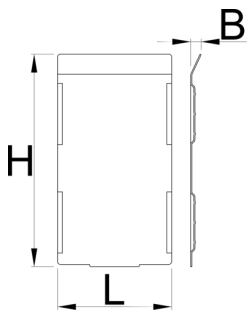

# Σετ διαχωριστικών για μεγάλο συρτάρι του 991HD, 5 τεμ

991.21HDS

Προφίλ

---

	L	B	H	
628271	74.4	7	139	332

\* Οι εικόνες των προϊόντων είναι συμβολικές. Όλες οι διαστάσεις είναι σε mm, το βάρος είναι σε γραμμάρια. Όλες οι αναφερόμενες διαστάσεις μπορεί να διαφέρουν σε ανοχές.

### Χρήση (εικόνες)