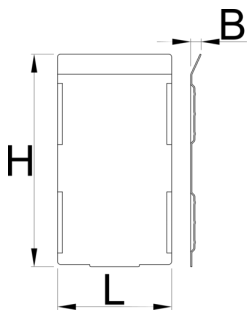

Satz Querteiler, Höhe 198 mm Schubblade 991HD, 5 Stück

991.21HDS

Profile

	L	B	H	
628271	74.4	7	139	332

* Bilder von Produkten sind Symbolfotos. Abmessungen sind in mm, Gewichte in Gramm.

Verwendung (Bilder)