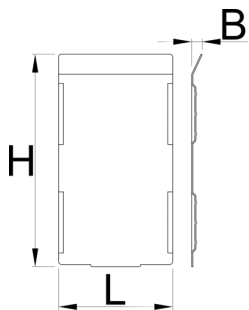

Sada rozdělovačů pro 991 HD vysokou zásuvku, 5 kusů

991.21HDS

Profily

628271

L

74.4

B

7

H

139

332

* Obrázky produktů jsou symbolické. Všechny rozměry jsou v mm a hmotnost v gramech. Všechny uvedené rozměry se mohou lišit v toleranci.

Používání (obrázky)