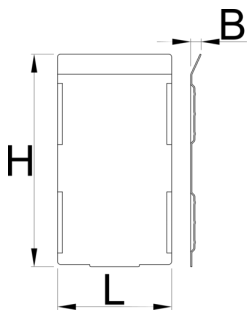

Set tussenschotten voor 991HD grote lade, 5 stuks

991.21HDS

Profielen

	L	B	H	
628271	74.4	7	139	332

* Afbeeldingen van producten zijn symbolisch. Alle afmetingen zijn in mm, en het gewicht in grammen. Alle vermelde afmetingen kunnen variëren in tolerantie.

Gebruik (Afbeeldingen)