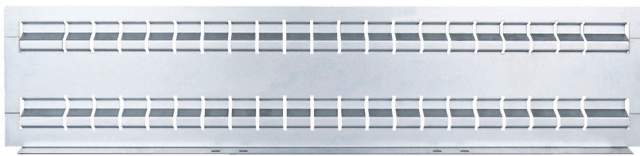

Garnitura pregrad za 991HD velik predal, 3 kose

991.2HDS

Profili

628270

L

596

B

28

H

134

2147

* Slike proizvodov so simbolične. Vse dimenzije so v mm, masa v g. Vse navedene dimenzije lahko odstopajo v tolerančnih merah.

Uporaba (slike)