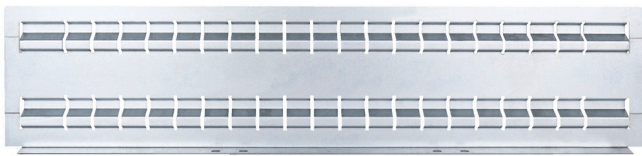

Набор разделителей для большого ящика 991HD, 3 шт

991.2HDS

Профили

628270

L

596

B

28

H

134

2147

* Изображения продуктов носят демонстрационный характер. Все размеры указаны в миллиметрах, вес в граммах.

Использование (картинки)