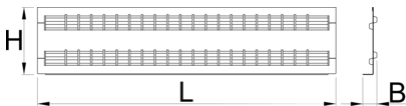

Набор разделителей для большого ящика 991HD, 3 шт

991.2HDS

Профили

628270

L

596

B

28

H

134

2147

* Изображения продуктов носят демонстрационный характер. Все размеры указаны в миллиметрах, вес в граммах.

Использование (картинки)