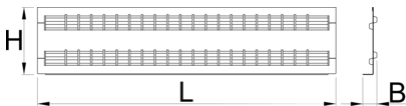

Σετ διαχωριστικών για μεγάλο συρτάρι του 991HD, 3 τεμ

991.2HDS

Προφίλ

628270

L

596

B

28

H

134

2147

* Οι εικόνες των προϊόντων είναι συμβολικές. Όλες οι διαστάσεις είναι σε mm, το βάρος είναι σε γραμμάρια. Όλες οι αναφερόμενες διαστάσεις μπορεί να διαφέρουν σε ανοχές.

Χρήση (εικόνες)