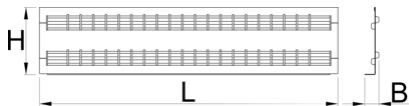

Satz Längsteiler, Höhe 198 mm Schublade 991HD, 3 Stück

991.2HDS

Profile

628270

L

596

B

28

H

134

2147

* Bilder von Produkten sind Symbolfotos. Abmessungen sind in mm, Gewichte in Gramm.

Verwendung (Bilder)