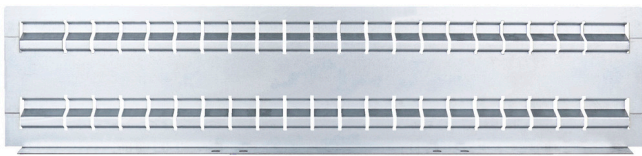

Satz Längsteiler, Höhe 198 mm Schublade 991HD, 3 Stück

991.2HDS

Profile

628270

L

596

B

28

H

134

2147

* Bilder von Produkten sind Symbolfotos. Abmessungen sind in mm, Gewichte in Gramm.

Verwendung (Bilder)